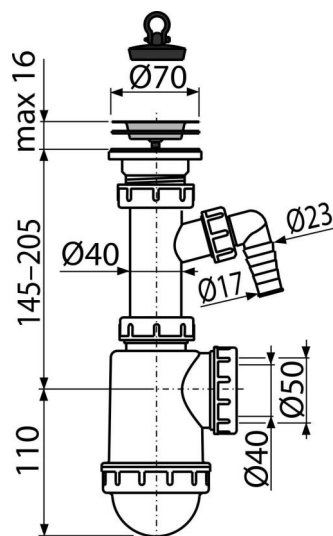

# A441P-DN50/40

Sifón drezový s nerezovou mriežkou DN70 a prípojkou

## Vlastnosti

- Materiál: polypropylén
- S prípojkou pre práčku alebo umývačku riadu
- Vývod odpadu pripravený pre napojenie odpadovej rúrky Ø50 mm alebo Ø40 mm

## Objednací kód, Logistické informácie

Kód	EAN	Hmotnosť (kus   balenie   paleta)	Rozmer (kus   balenie)	Množstvo (balenie   paleta)
A441P-DN50/40	8594045937510	50 mm 0,34   6,71   208,0 kg	280×90×160   590×240×390 mm	20   560 ks

## Technické parametre

- Prípojka na hadicu 17-23 mm
- Prietok 44 l/min
- Tepelný atest 95 °C
- Zápachová uzávača 53 mm