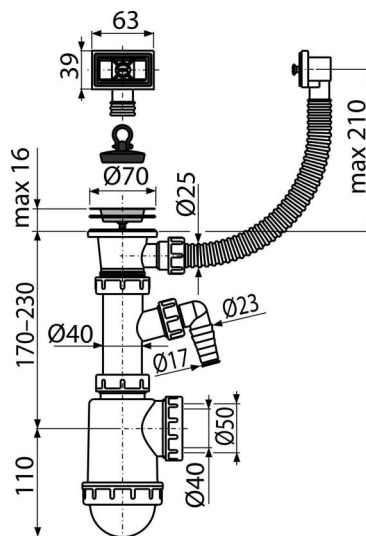

# A444P-DN50/40

Sifón drezový s nerezovou mriežkou DN70, flexi prepacom a prípojkou

### Vlastnosti

- Materiál: polypropylén
- S prípojkou pre práčku alebo umývačku riadu
- Vývod odpadu pripravený pre napojenie odpadovej rúrky Ø50 mm alebo Ø40 mm

### Objednací kód, Logistické informácie

Kód	EAN	Hmotnosť (kus   balenie   paleta)	Rozmer (kus   balenie)	Množstvo (balenie   paleta)
A444P-DN50/40	8594045937763	50 mm 0,43   6,38   198,5 kg	330x90x190   590x240x390 mm	15   420 ks

### Technické parametre

- Prípojka na hadicu 17-23 mm
- Prietok 44 l/min
- Tepelný atest 95 °C
- Zápachová uzávača 53 mm