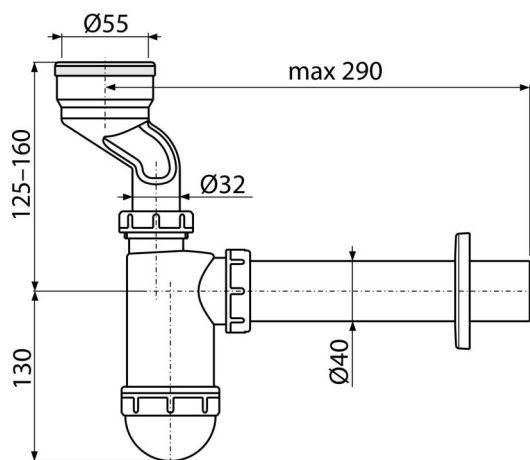

A45A

Sifón pisoárový s manžetou

Použitie

Pre pisoár so zvislým vývodom

Vlastnosti

- Materiál: polypropylén
- Napojenie na odpadovú rúrku Ø40 mm

Rozsah dodávky

- Rozeta plastová
- Telo sifónu
- Vrapová vložka

Objednací kód, Logistické informácie

Kód	EAN	Hmotnosť (kus balenie paleta)	Rozmer (kus balenie)	Množstvo (balenie paleta)
A45A	8594045935400	0,26 6,60 204,7 kg	260×140×80 590×240×390 mm	25 700 ks

Záruky

2/3 rokov *

Normy

EN 274

Technické parametre

- Prietok 38 l/min
- Tepelný atest 95 °C
- Zápachová uzáverka 58 mm