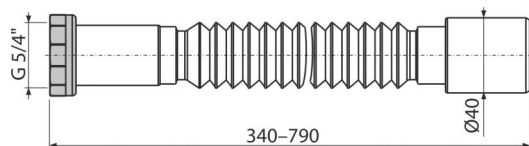

## Použitie

Pre prepojenie odpadových sústav s vnútornou kanalizáciou

## Vlastnosti

- Materiál: polypropylén
- Nastaviteľná dĺžka 340–790 mm
- Pripojenie Ø5/4"×40 mm

## Objednací kód, Logistické informácie

Kód	EAN	Hmotnosť (kus   balenie   paleta)	Rozmer (kus   balenie)	Množstvo (balenie   paleta)
A740	8595580558864	0,10   12,56   221,0 kg	350×40×40   590×430×390 mm	120   1920 ks