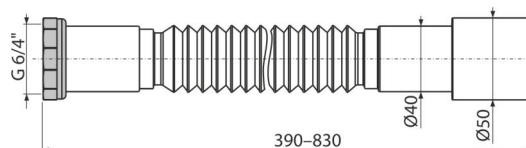

# A780

Flexi pripojenie 6/4"×40/50 kov

## Použitie

Pre prepojenie odpadových sústav s vnútornou kanalizáciou

## Vlastnosti

- Materiál: polypropylén
- Nastaviteľná dĺžka 390-830 mm
- Pripojenie Ø6/4"×40/50 mm

## Objednací kód, Logistické informácie

Kód	EAN	Hmotnosť (kus   balenie   paleta)	Rozmer (kus   balenie)	Množstvo (balenie   paleta)
A780	8595580558901	0,14   12,47   219,4 kg	400×50×50   590×430×390 mm	90   1440 ks